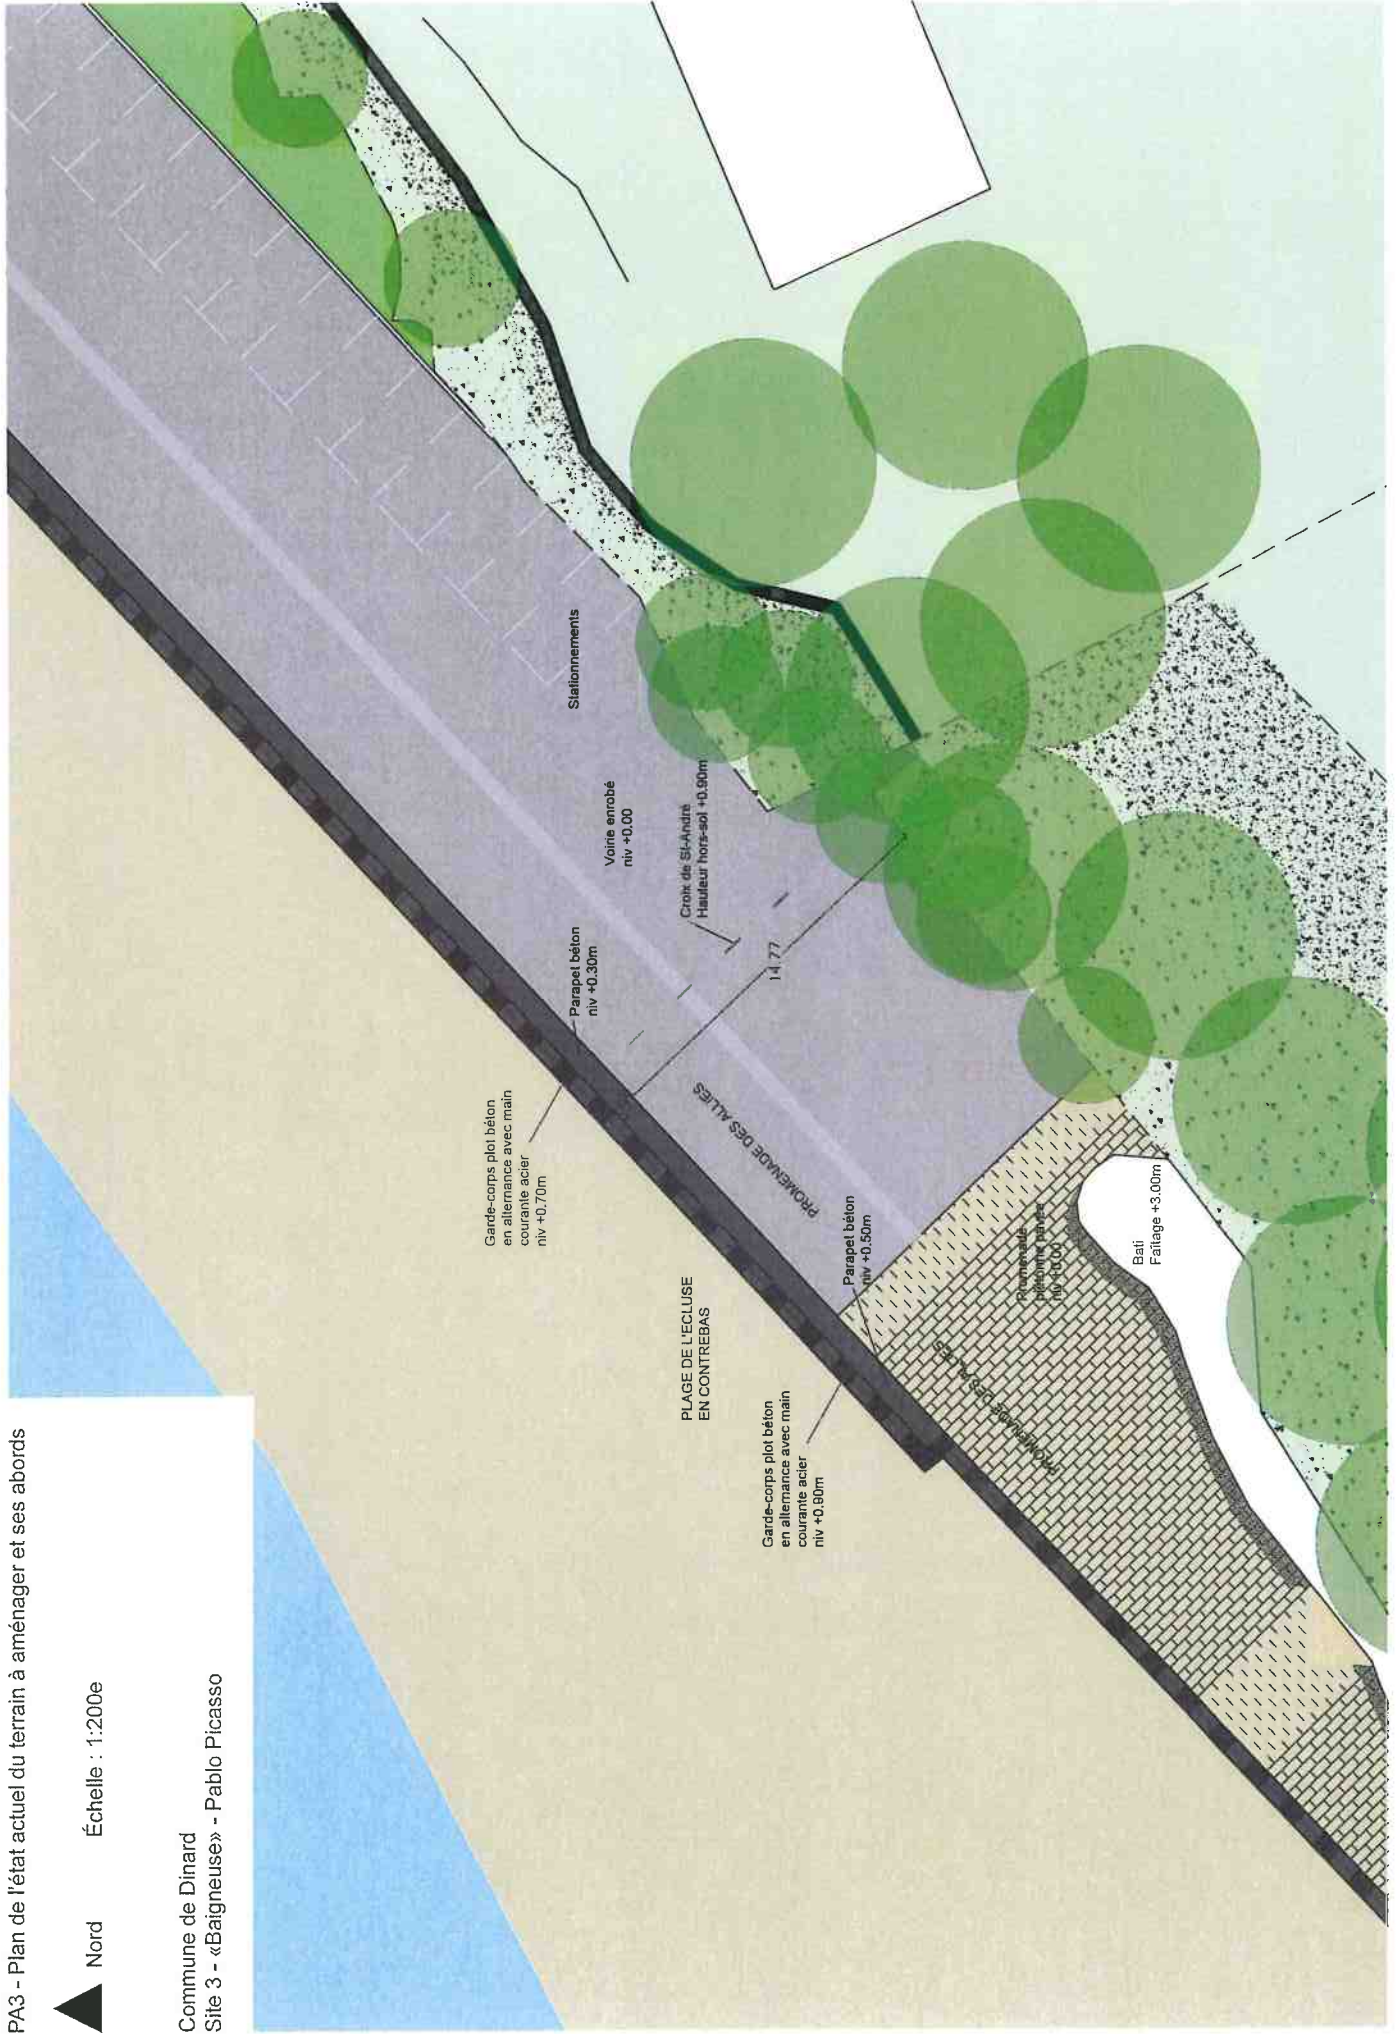

Nord

Échelle : 1:200e

Commune de Dinard
Site 1 - «Paysage de Dinard» - Pablo Picasso

PA3 - Plan de l'état actuel du terrain à aménager et ses abords

Nord

Échelle : 1:200e

Commune de Dinard
Site 2 - «Cale du Bac de la vallée» - Paul Lecomte

PA3 - Plan de l'état actuel du terrain à aménager et ses abords

Nord

Échelle : 1:200e

Commune de Dinard
Site 3 - «Baigneuse» - Pablo Picasso

PA3 - Plan de l'état actuel du terrain à aménager et ses abords

PA3 - Plan de l'état actuel du terrain à aménager et ses abords

Nord

Échelle : 1:200e

Commune de Dinard
Site 6 - «Femme courant sur la plage» - Pablo Picasso

Commune de Dinard
Site 7 - «Saint Malo vu de Dinard» - Paul Lecomte

Nord

Échelle : 1:200e

Commune de Dinard
Site 9 - «La plage de Saint Enogat» - Tremisot