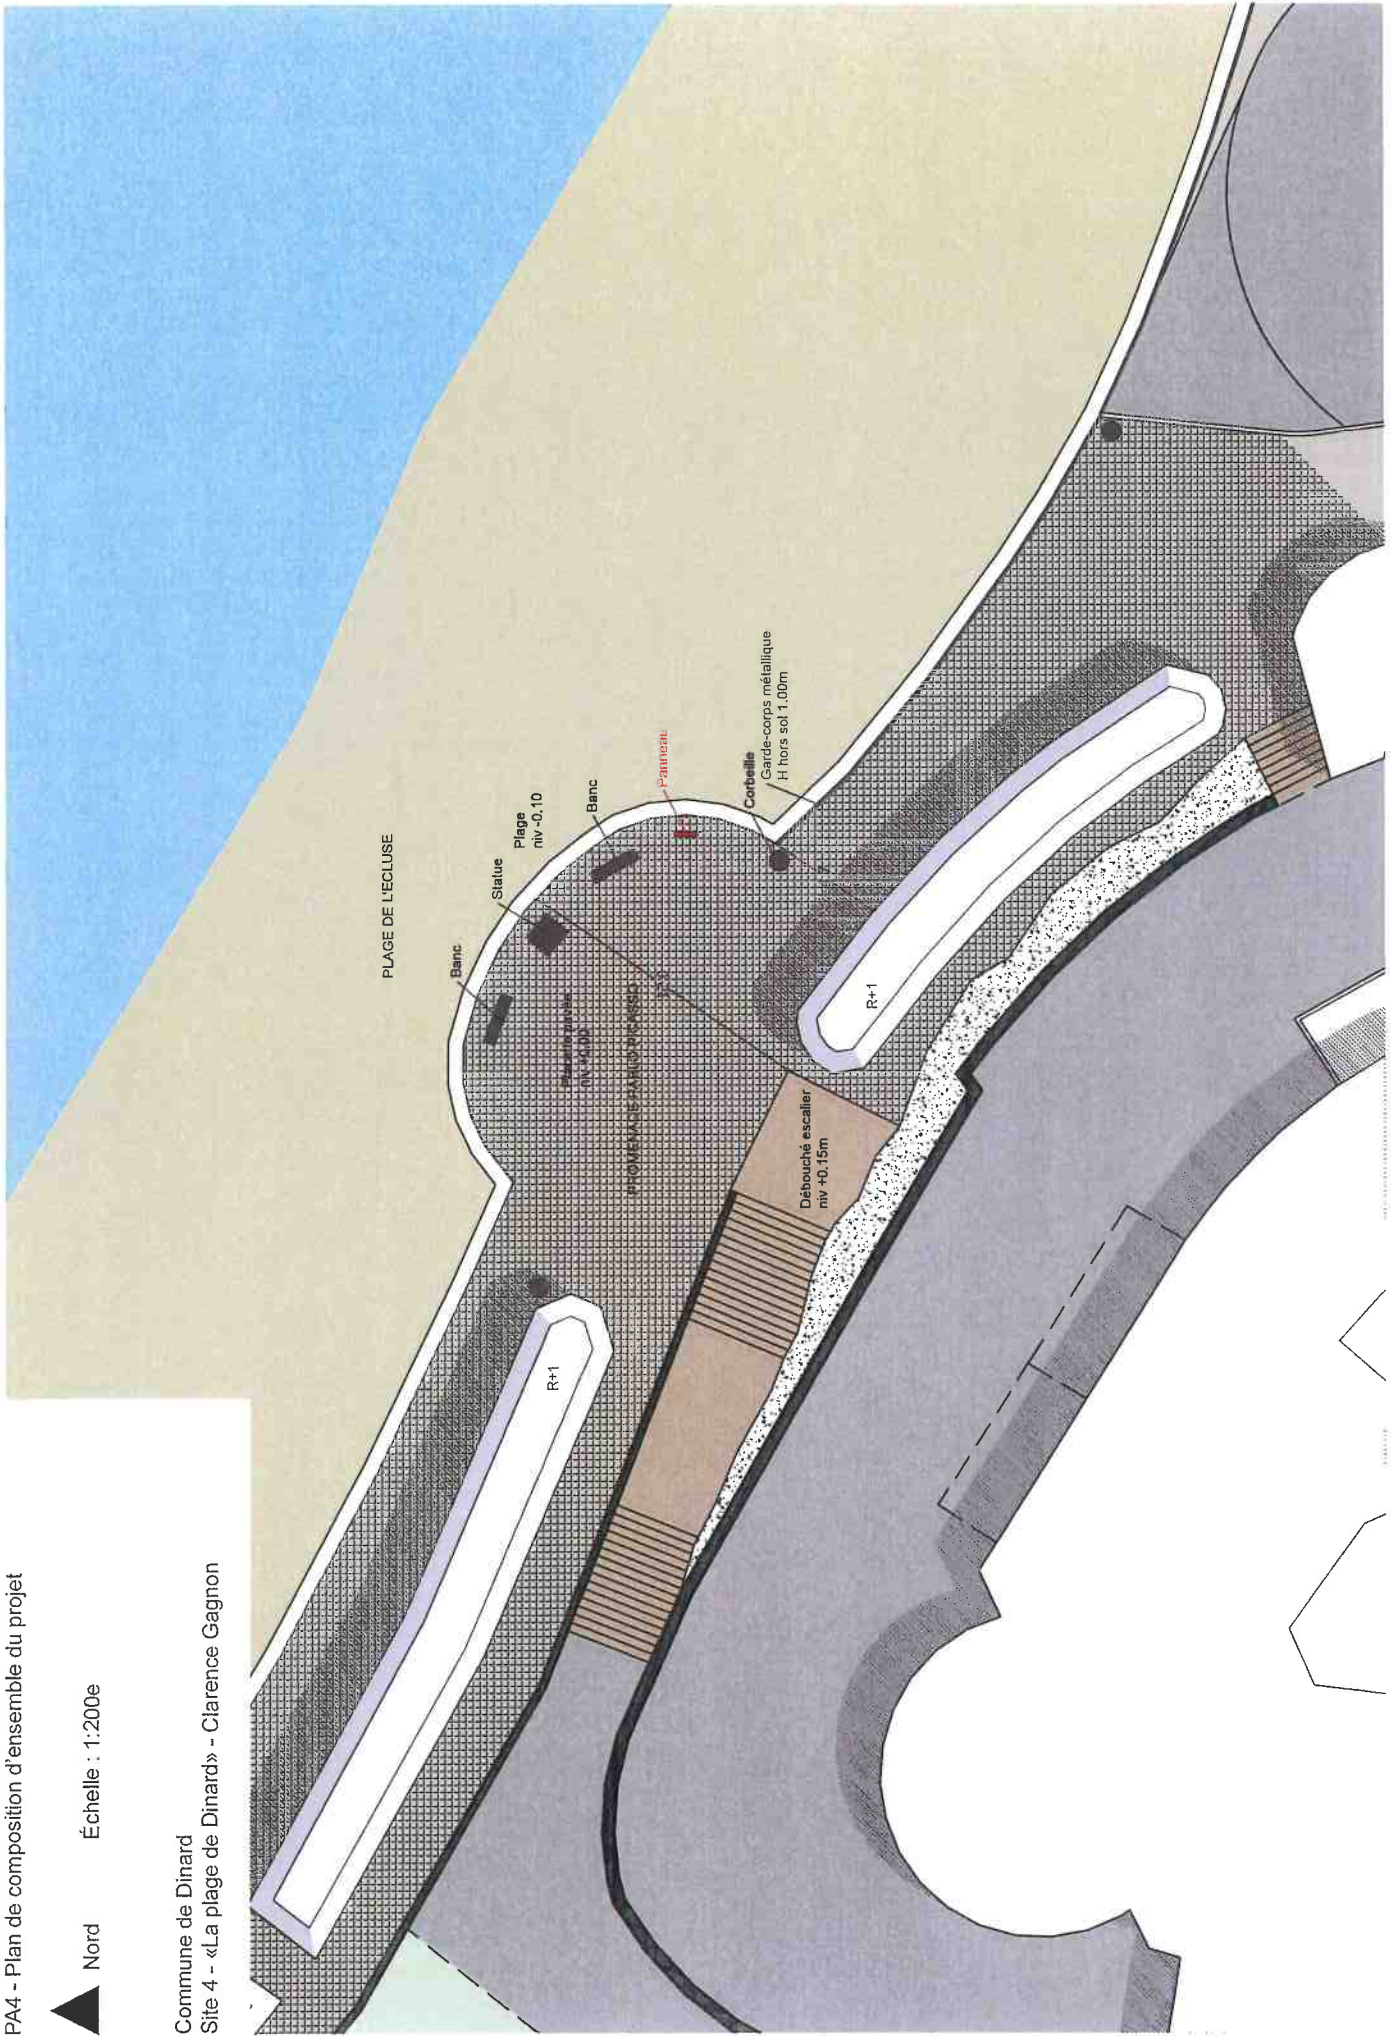

Nord  
Échelle : 1:200e

Commune de Dinard  
Site 1 - «Paysage de Dinard» - Pablo Picasso

PA4 - Plan de composition d'ensemble du projet

Nord

Échelle : 1:200e

Commune de Dinard  
Site 2 - «Cale du Bac de la vallée» - Paul Lecomte

Nord

Échelle : 1:200e

Commune de Dinard  
Site 3 - «Baigneuse» - Pablo Picasso

Nord  
Échelle : 1:200e

Commune de Dinard  
Site 4 - «La plage de Dinard» - Clarence Gagnon

PA4 - Plan de composition d'ensemble du projet

Nord  
Échelle : 1:200e

Commune de Dinard  
Site 5 - «La plage de L'écluse» - Sir Henry Moulton

Nord  
Échelle : 1:200e

Commune de Dinard  
Site 6 - «Femme courant sur la plage» - Pablo Picasso

Commune de Dinard  
Site 7 - «Saint Malo vu de Dinard» - Paul Lecomte

Nord

Échelle : 1:200e

Commune de Dinard  
Site 8 - «Voiliers dans la Baie» - Tremisot

PA4 - Plan de composition d'ensemble du projet

Nord

Échelle : 1:200e

Commune de Dinard  
Site 9 - «La plage de Saint Enogat» - Tremisot