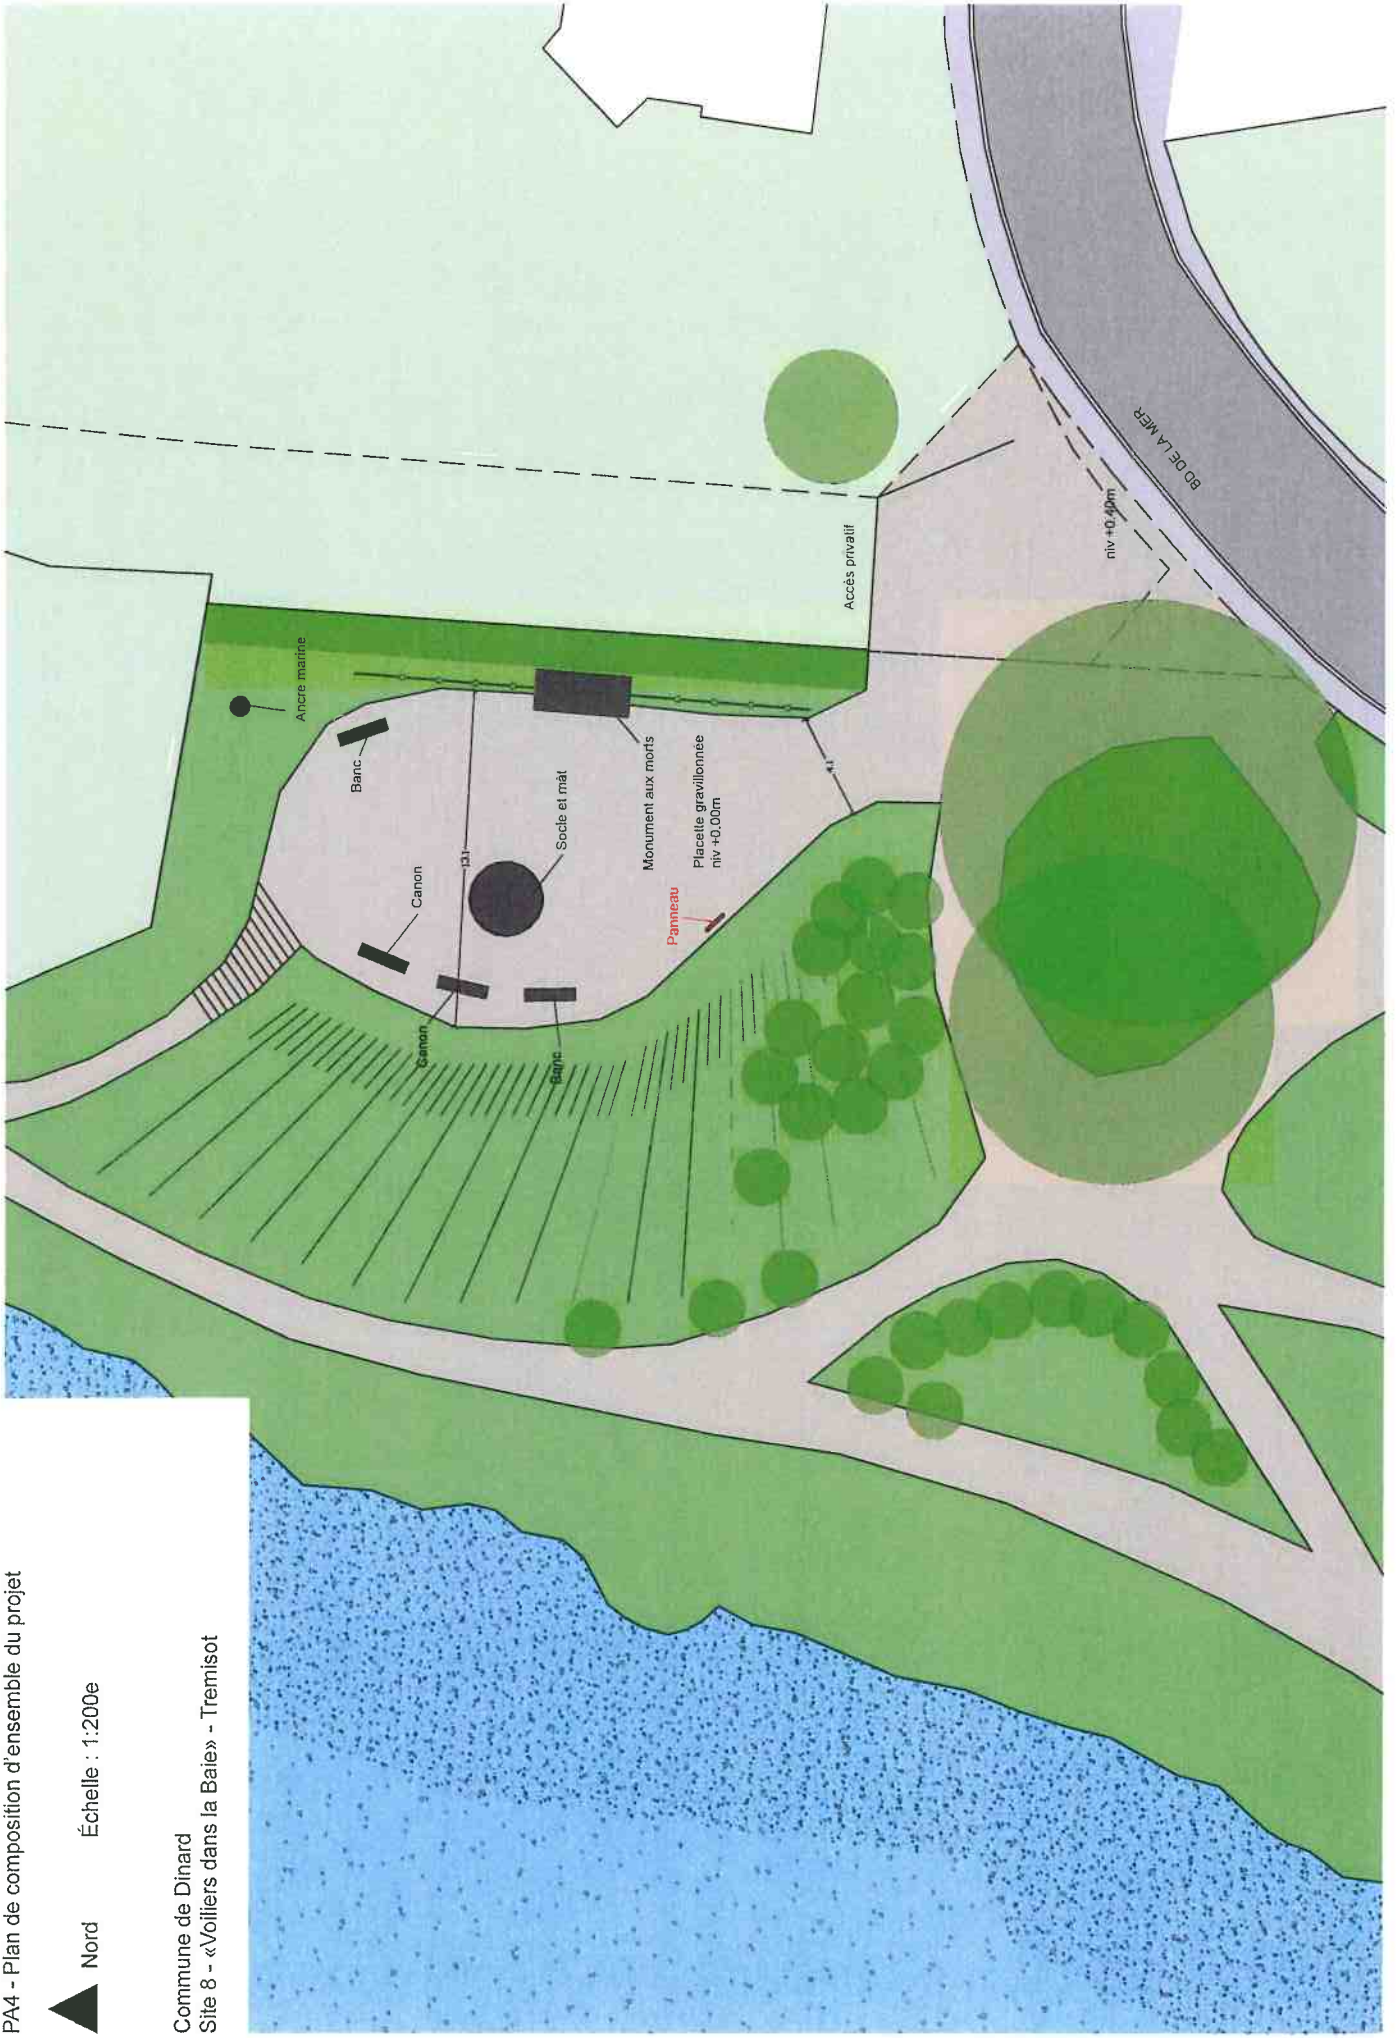

Nord  
Échelle : 1:200e

Commune de Dinard  
Site 1 - «Paysage de Dinard» - Pablo Picasso

PA4 - Plan de composition d'ensemble du projet

Nord

Échelle : 1:200e

Commune de Dinard  
Site 2 - «Cale du Bac de la vallée» - Paul Lecomte

Nord

Échelle : 1:200e

Commune de Dinard  
Site 3 - «Baigneuse» - Pablo Picasso

Nord  
Échelle : 1:200e

Commune de Dinard  
Site 4 - «La plage de Dinard» - Clarence Gagnon

PA4 - Plan de composition d'ensemble du projet

Nord  
Échelle : 1:200e

Commune de Dinard  
Site 5 - «La plage de L'écluse» - Sir Henry Moulton

Nord  
Échelle : 1:200e

Commune de Dinard  
Site 6 - «Femme courant sur la plage» - Pablo Picasso

Commune de Dinard  
Site 7 - «Saint Malo vu de Dinard» - Paul Lecomte

Nord

Échelle : 1:200e

Commune de Dinard  
Site 8 - «Voiliers dans la Baie» - Tremisot

PA4 - Plan de composition d'ensemble du projet

Nord

Échelle : 1:200e

Commune de Dinard  
Site 9 - «La plage de Saint Enogat» - Tremisot