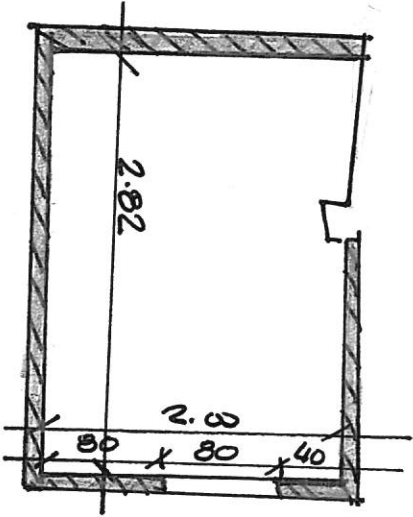

Chassis ouvert sur l'extérieur

150/90 150/90

Vue en Plan Ech 1/500°

COUPE A-A

A-A

SNACK PRIEURE

1/12

SWACK PRIEURÉ

Reserve Vue en Plan 1500.

Coupe B-B

Porte métallique
1.00 / 1.80

212