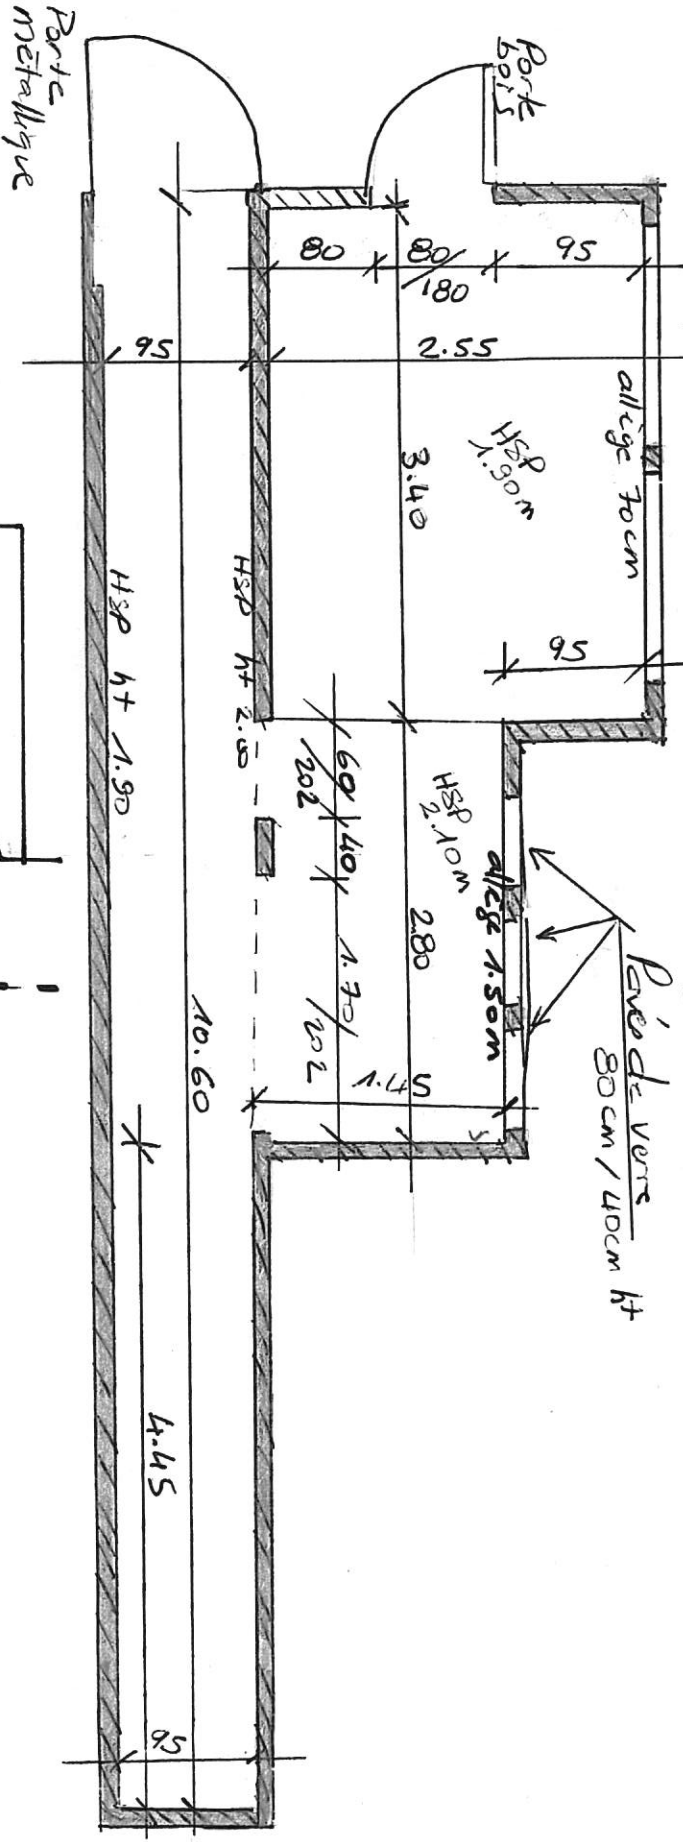

Chassis ouvert sur l'extérieur

150/90 150/90

Vue en Plan Ech 1/500°

COUPE A-A

A-A

SNACK PRIEURE

1/12

SWACK PRIEURÉ

Reserve Vue en Plan 1500.

Coupe B-B

Porte métallique
1.00 / 1.80

212