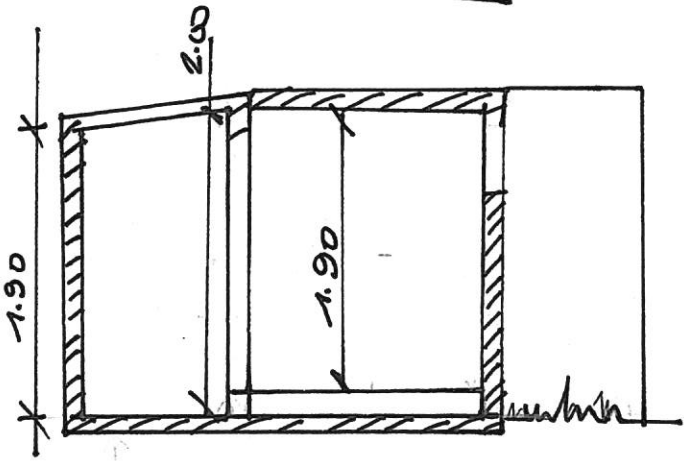

Chassis ouvert sur l'extérieur

150/90 150/90

Vue en Plan Ech 1/500°

COUPE A-A

A-A

SNACK PRIEURE

1/12

SWACK PRIEURÉ

Reserve Vue en Plan 1500.

Coupe B-B

Porte métallique
1.00 / 1.80

212