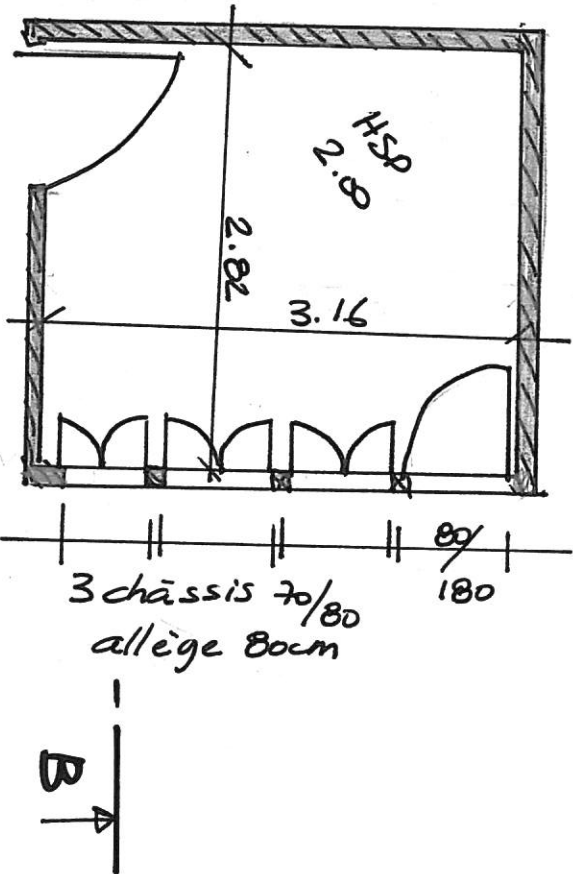

Chassis ouvert sur l'extérieur

150/90 150/90

Vue en Plan Ech 1/500°

COUPE A-A

A-A

SNACK PRIEURE

1/12

SWACK PRIEURÉ

Reserve Vue en Plan 1500.

Coupe B-B

Porte métallique
1.00 / 1.80

212